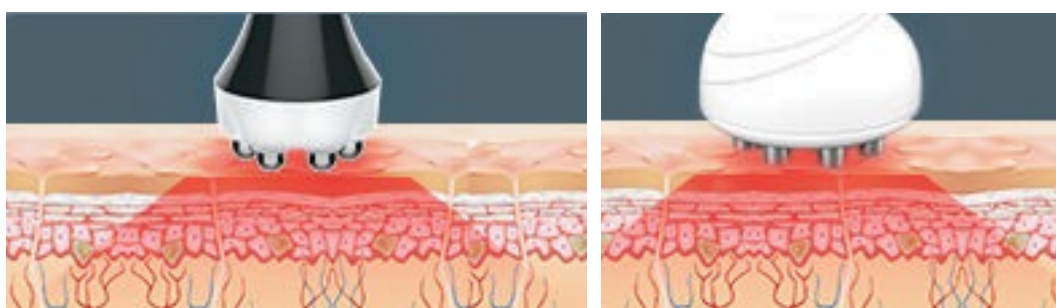

1. Υψηλής τεχνολογίας Full Screen: υιοθετεί οθόνη Iphone τελευταίας γενιάς, πολύ εντυπωσιακή

2. Προηγμένη ανίχνευση θερμοκρασίας σε πραγματικό χρόνο: με διαφορετικό χρώμα για εμφάνιση θερμοκρασίας, από μπλε έως κόκκινο, πολύ εύκολο για τον χειριστή

3, Super Strongest RF έως 250W, διαθέσιμο για περιποίηση ολόκληρου σώματος, όπως πρόσωπο, κοιλιά, άνω μπράτσο, γλουτοί, μηρός, γάμπα

---

1 Αφαίρεση ρυτίδων

2 Σύσφιξη του δέρματος

3 Αφαίρεση σπλαχνικού λίπους

4 Ομορφύνετε την επιδερμίδα

5 Διαμόρφωση σώματος

υιοθετώντας τη νέα γενιά τεχνολογίας σύσφιξης RF και την ακριβή δράση σε επιφανειακό στρώμα, μεσαίο στρώμα και βαθύ στρώμα για την επίτευξη του σκοπού της αφαίρεσης ρυτίδων, της σύσφιξης του δέρματος, της αφαίρεσης σπλαχνικού λίπους, της ομορφιάς του δέρματος και της διαμόρφωσης του σώματος.