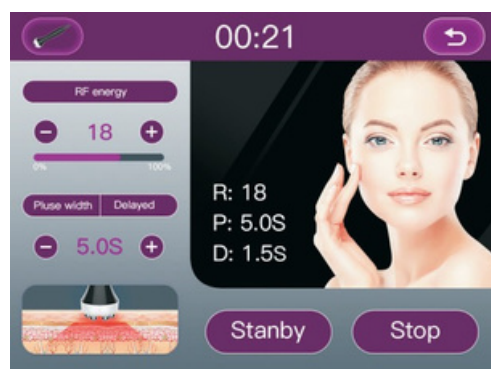

1. Υψηλής τεχνολογίας Full Screen: υιοθετεί οθόνη Iphone τελευταίας γενιάς, πολύ εντυπωσιακή

2. Προηγμένη ανίχνευση θερμοκρασίας σε πραγματικό χρόνο: με διαφορετικό χρώμα για εμφάνιση θερμοκρασίας, από μπλε έως κόκκινο, πολύ εύκολο για τον χειριστή

3, Super Strongest RF έως 250W, διαθέσιμο για περιποίηση ολόκληρου σώματος, όπως πρόσωπο, κοιλιά, άνω μπράτσο, γλουτοί, μηρός, γάμπα

---

1 Αφαίρεση ρυτίδων

2 Σύσφιξη του δέρματος

3 Αφαίρεση σπλαχνικού λίπους

4 Ομορφύνετε την επιδερμίδα

5 Διαμόρφωση σώματος

υιοθετώντας τη νέα γενιά τεχνολογίας σύσφιξης RF και την ακριβή δράση σε επιφανειακό στρώμα, μεσαίο στρώμα και βαθύ στρώμα για την επίτευξη του σκοπού της αφαίρεσης ρυτίδων, της σύσφιξης του δέρματος, της αφαίρεσης σπλαχνικού λίπους, της ομορφιάς του δέρματος και της διαμόρφωσης του σώματος.